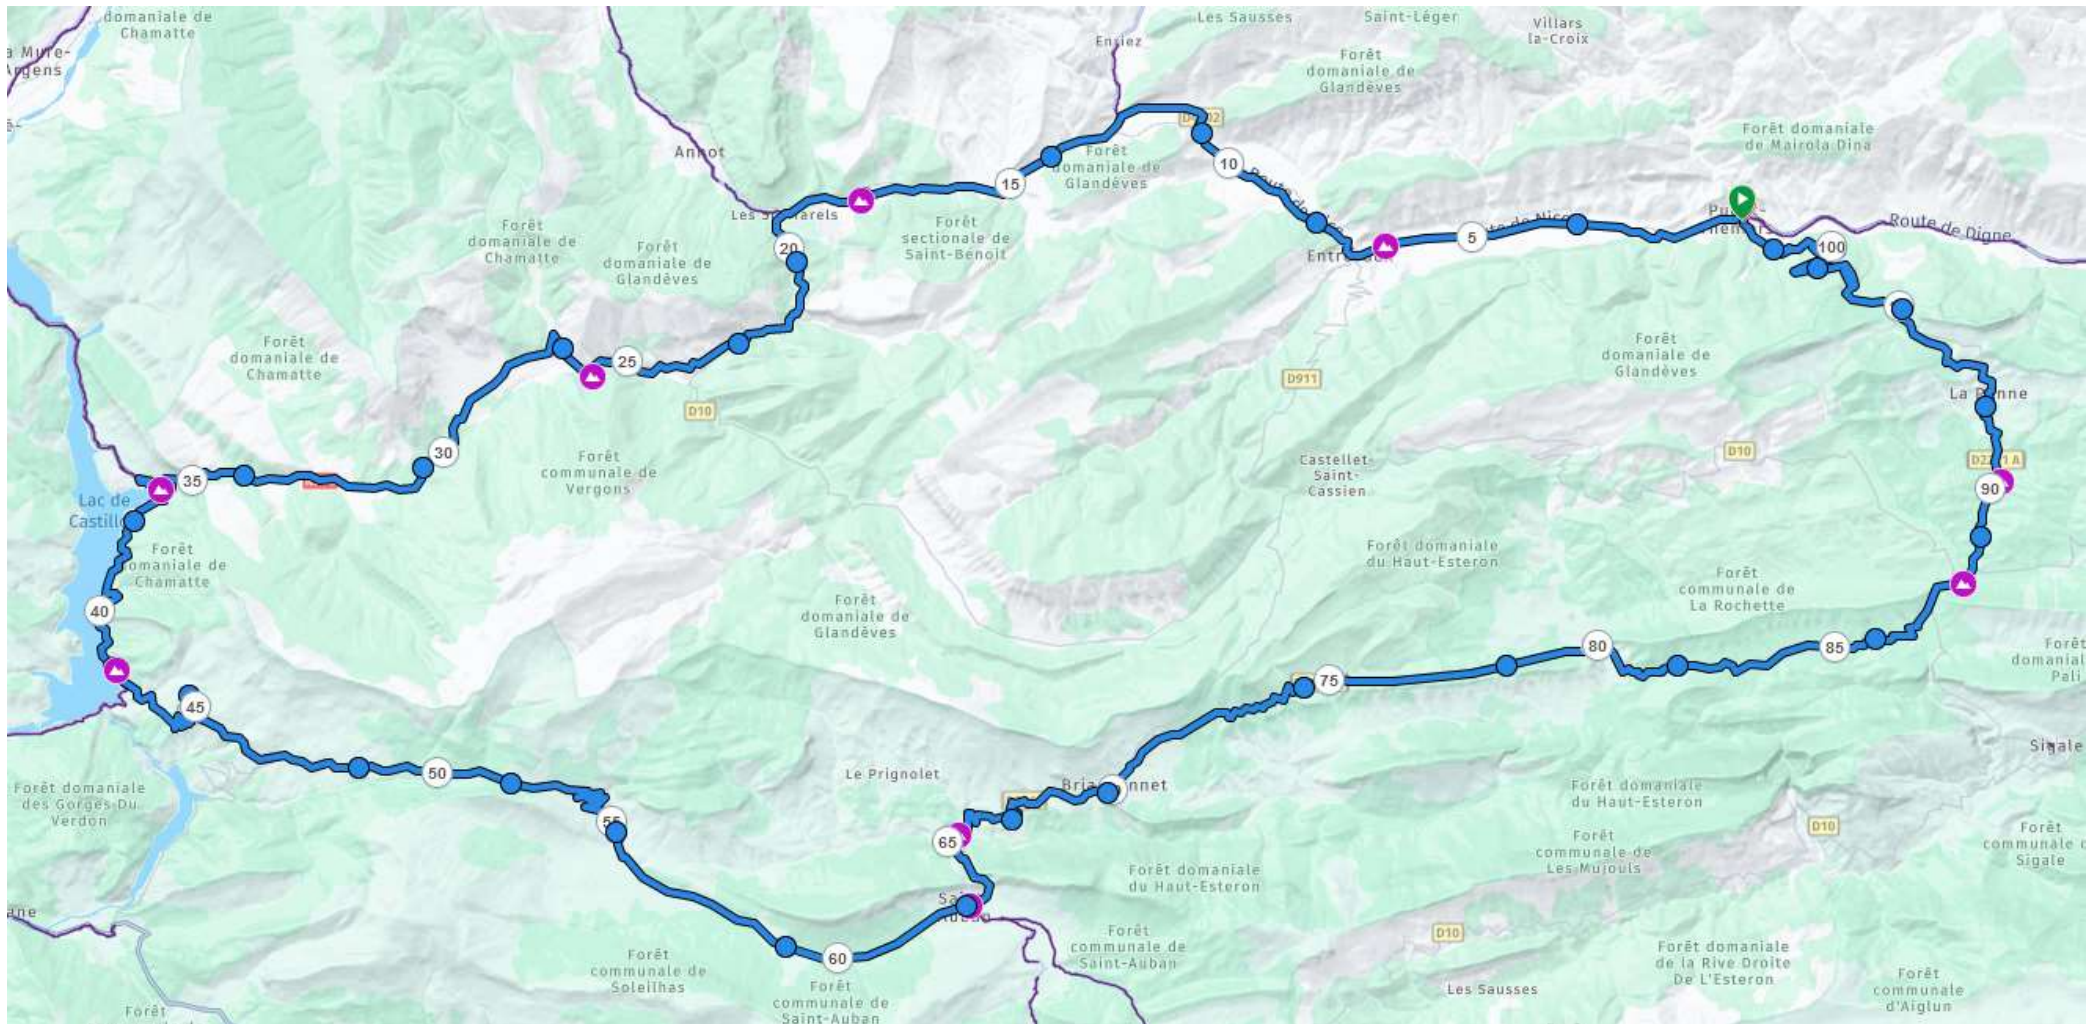

# Sortie Mai 2024

Le lien de ce parcours se trouve ci-dessous. Copiez-le pour partager le parcours avec des amis.

<https://connect.garmin.com/modern/course/256230062>

## Parcours :

Puget Theniers > Entrevaux > les Scaffarels > col de toutes Aures > Saint Julien du Verdon > route de Castillon > Demandolx > col de saint Barnabé > Soleilhas > Saint Auban > Brianconnet > Collongues > Pont des Miollans > la Penne > col Saint Raphael > Puget Theniers : 102 Km

102.57 km      1,960 m      1,956 m  
Distance      Ascension totale      Descente totale

--      --  
Vitesse moyenne      Objectif de temps

Altitude Développer