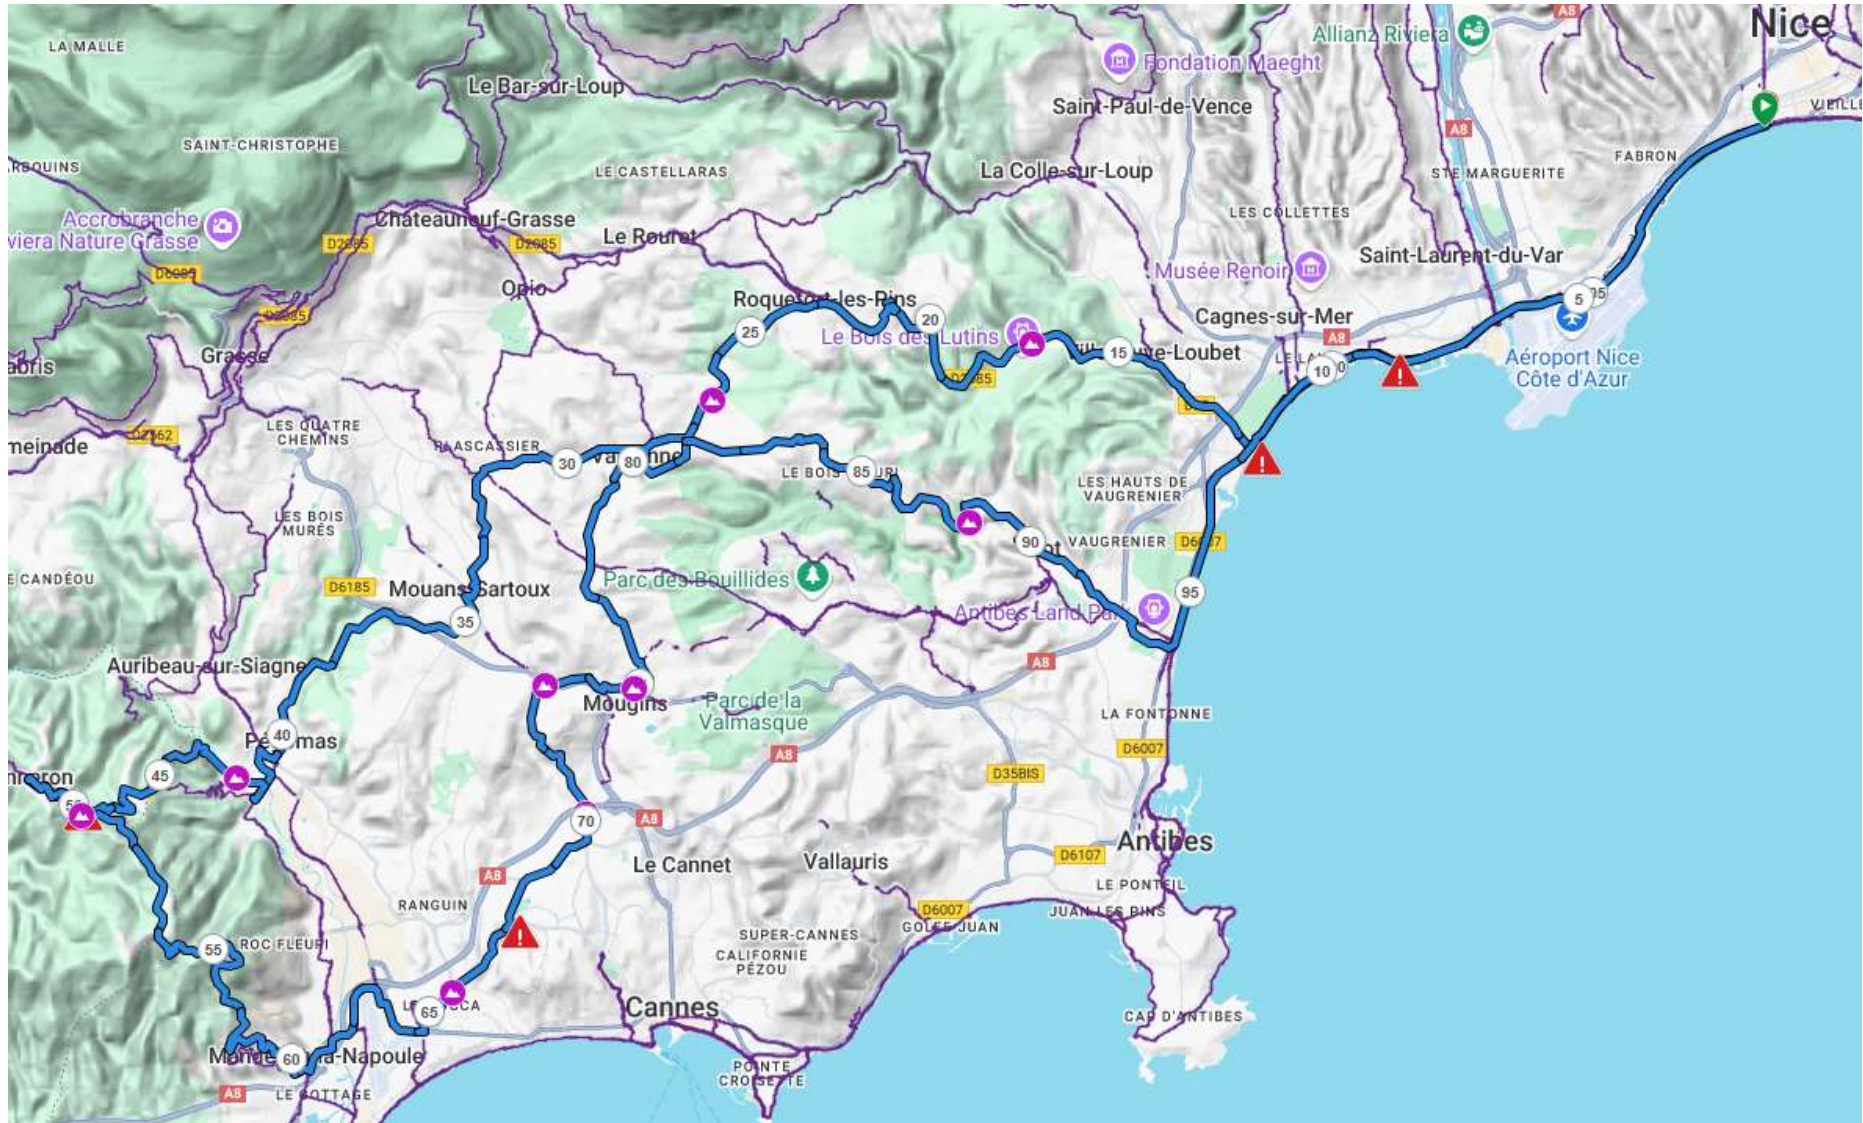

# Tour du Tanneron 110 Km au départ de Nice

Nice > Villeneuve Loubet > Valbonne > Plascassier > Mouans Sartoux > Pegomas > Tanneron > le grand-duc > Mandelieu > Mougins > Valbonne > Biot > la Brague > Nice

# Sortie journée Février 2025

🚲 Cyclisme sur route

📍 [Instructions de conduite](#)

🏠 Public : disponible pour tout le monde. [?](#)

|           |                  |                 |
|-----------|------------------|-----------------|
| 109.44 km | 1,368 m          | 1,368 m         |
| Distance  | Ascension totale | Descente totale |